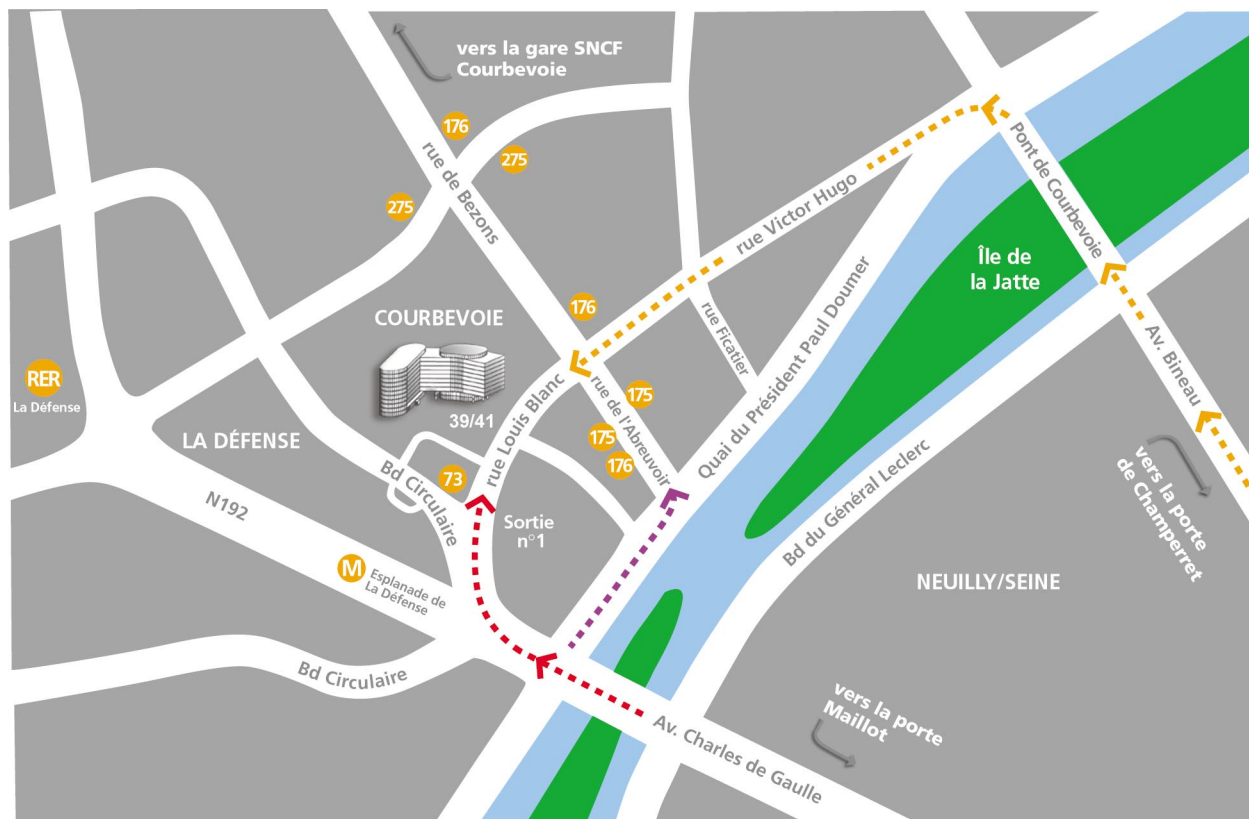

### En voiture :

- > De Paris - Pont de Neuilly, direction la Défense : boulevard circulaire et sortie n° 1 vers rue Louis Blanc
- > De Paris - Pont de Neuilly, direction la Défense : après le pont 1<sup>ère</sup> à droite, quai du Président Paul Doumer ; puis 2<sup>ème</sup> à gauche rue de l'Abreuvoir ; prochain feu à gauche rue Louis Blanc
- > De Paris porte de Champerret - Avenue Bineau ; pont de Courbevoie ; puis après le pont, tourner à gauche rue Victor Hugo et tout droit jusqu'à la rue Louis Blanc

**En RER :** Grande Arche de la Défense (ligne A) puis correspondance métro (ligne n°1 • Esplanade de la Défense)

**SNCF :** Saint-Lazare • Gares de Courbevoie ou La Défense

**BUS :** 73 (Musée d'Orsay • La Défense) arrêt Alsace

175 (Asnières-Gennevilliers Gabriel Péri • Porte de Saint-Cloud, via pont de Levallois) arrêt Victor Hugo

176 (Pont de Neuilly • Colombes-Petit Gennevilliers) arrêt Victor Hugo

275 (Pont de Levallois • Grande Arche de la Défense) arrêt Place Charras

### En métro :

Esplanade de la Défense - ligne n° 1  
(Château de Vincennes - Grande Arche de la Défense)  
Tête de rame en venant de Paris  
Sortie Esplanade Charles de Gaulle